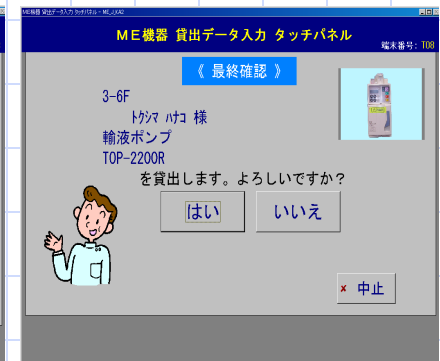

無人貸出タッチパネルモニタ

タッチパネルモニタから、借用者自身がデータ入力できる端末を使用することにより、担当者不在でも貸出情報を容易に取得することが可能となる。

人感センサー

タッチパネル

音声案内スピーカー

バーコードスキャナ

カラーレーザー
プリンタ

ラベルプリンタ ホストPC

マスター管理

- ・購入業者、購入日、金額
 付属部品などの情報記録
- ・保守契約条件の記録
- ・機器画像情報の記録

貸出データ入力

性能点検予定表

貸出業務

保守業務

ポケットPC

ポケットPC