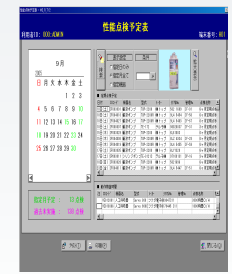

無人貸出タッチパネルモニタ

タッチパネルモニタから、借用者自身がデータ入力できる端末を使用することにより、担当者不在でも貸出情報を容易に取得することが可能となる。

人感センサー

タッチパネル

音声案内スピーカー

バーコードスキャナ

カラーレーザー
プリンタ

ラベルプリンタ ホストPC

マスター管理

- ・購入業者、購入日、金額
 付属部品などの情報記録
- ・保守契約条件の記録
- ・機器画像情報の記録

貸出データ入力

性能点検予定表

貸出業務

保守業務

ポケットPC

ポケットPC

貸出管理

- ・貸出返却情報入力
- ・所在場所管理
- ・貸出履歴管理
- ・未返却機器管理

保守管理

- ・点検結果情報入力
- ・修理情報入力
- ・部品交換情報入力
- ・耐用年数管理

機器選定業務

機器購入計画

部品交換 履歴管理

在庫管理業務