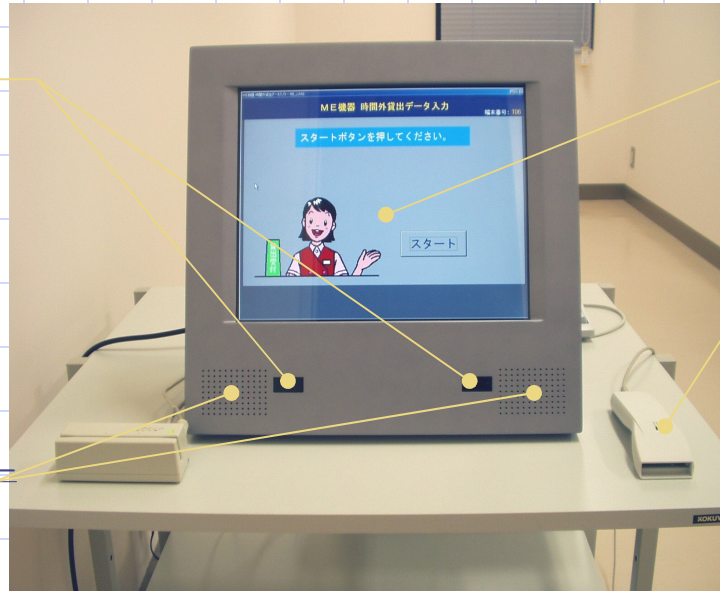

無人貸出タッチパネルモニタ

タッチパネルモニタから、借用者自身がデータ入力できる端末を使用することにより、担当者不在でも貸出情報を容易に取得することが可能となる。

人感センサー

タッチパネル

音声案内スピーカー

バーコードスキャナ

カラーレーザー
プリンタ

ラベルプリンタ ホストPC

マスター管理

- ・購入業者、購入日、金額
 付属部品などの情報記録
- ・保守契約条件の記録
- ・機器画像情報の記録

貸出データ入力

性能点検予定表

貸出業務

保守業務

ポケットPC

ポケットPC